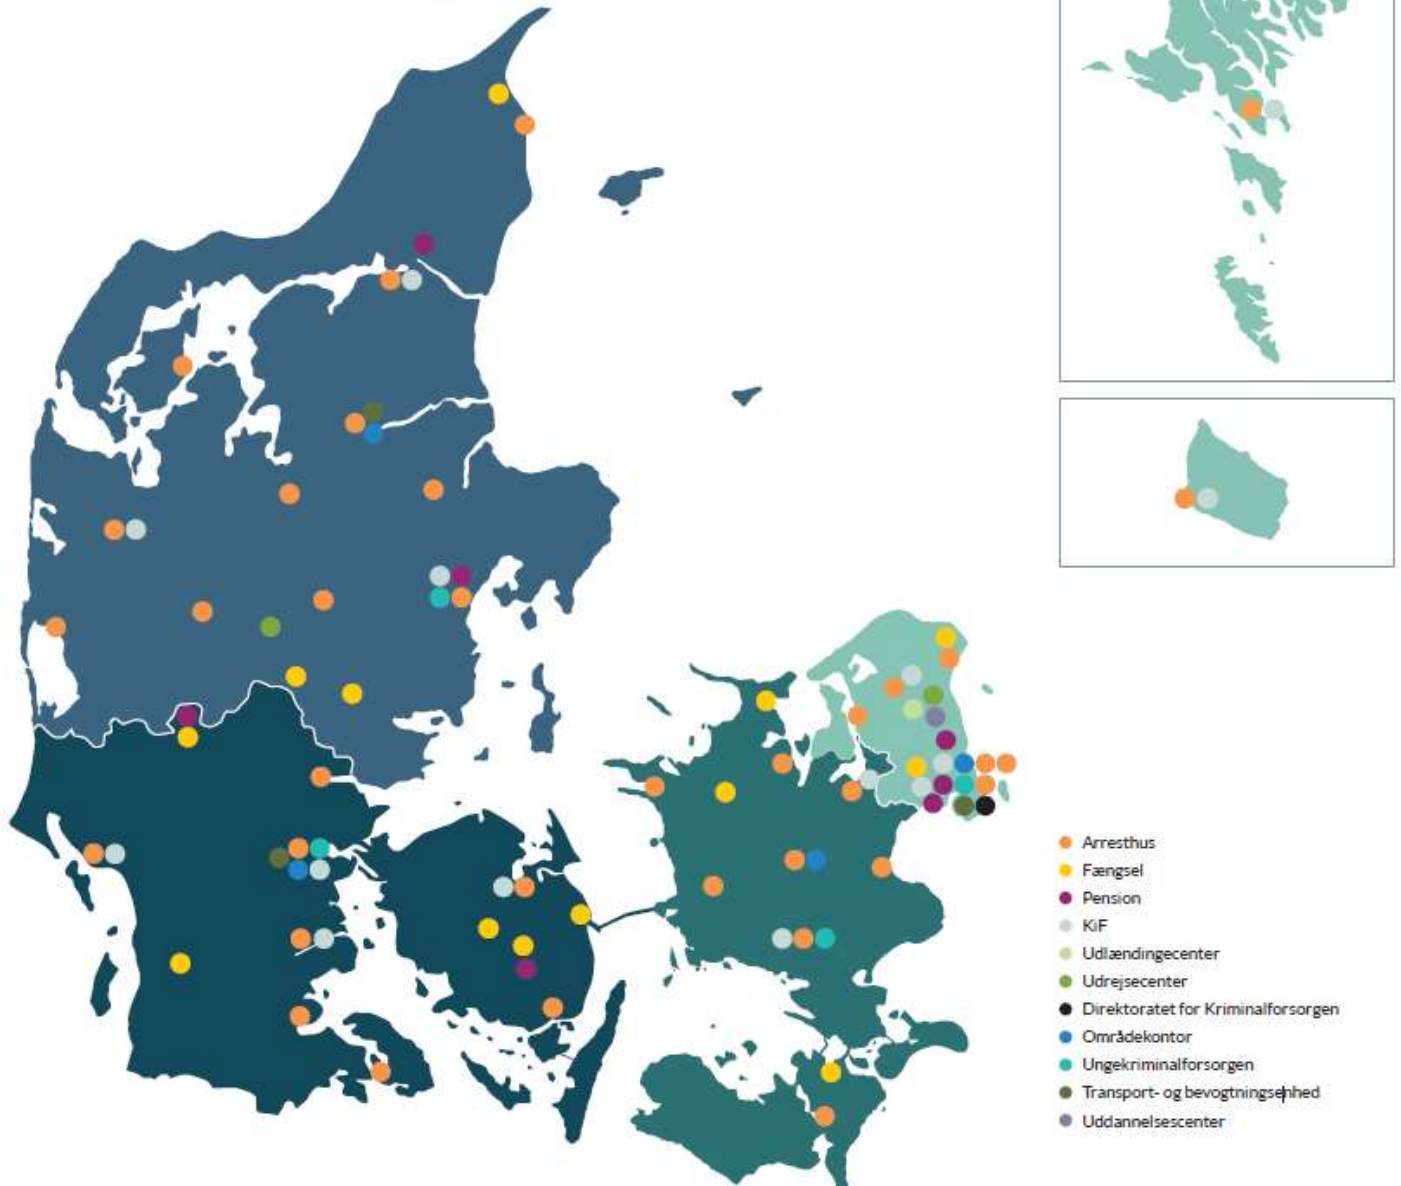

Institution Vendsyssel:

Kragsskovhede Fængsel og Pension Hammer Bakker

Institution Nordjylland:

Aalborg Arrest, KiF Aalborg, Frederikshavn Arrest og Hobro Arrest

Institution Midt- og Vestjylland:

Herning Arrest, Holstebro Arrest, KiF Holstebro, Nykøbing Mors Arrest, Ringkøbing Arrest og Viborg Arrest

Institution Østjylland:

Aarhus Arrest, KiF Aarhus, Ungekriminalforsorgen Aarhus, Randers Arrest, Silkeborg Arrest og Pension Skejby

Institution Nørre Snede:

Nørre Snede Fængsel

Institution Enner Mark:

Enner Mark Fængsel

Udlændingeinstitution Kærshovedgård:

Udrejsecenter Kærshovedgård

Fortsættes ...

Kriminalforsorgen

Institution Midt- og Vestsjælland:

Holbæk Arrest, Kalundborg Arrest, Køge Arrest, Ringsted Arrest, Roskilde Arrest, KiF Roskilde og Pension Avedøre